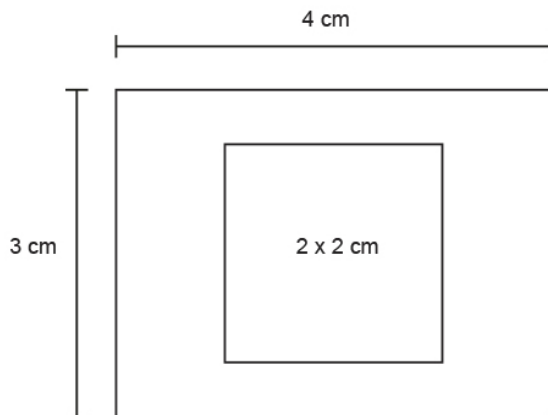

Ficha técnica

GOMA

Datos Generales

Artículo : O 014

Nombre : GOMA

Descripción : Goma rectangular.

Material : Goma

Método de
impresión : Serigrafía-Tampografía

Especificaciones

Alto : 3.00 cm.

Ancho : 4.00 cm.

Piezas x caja : 1152 pzas.

Medidas Caja : 38 x 24 x 24 cm

Peso caja : 26.7 kg.

Area de
impresión : 2 x 2 cm

Url 360°
