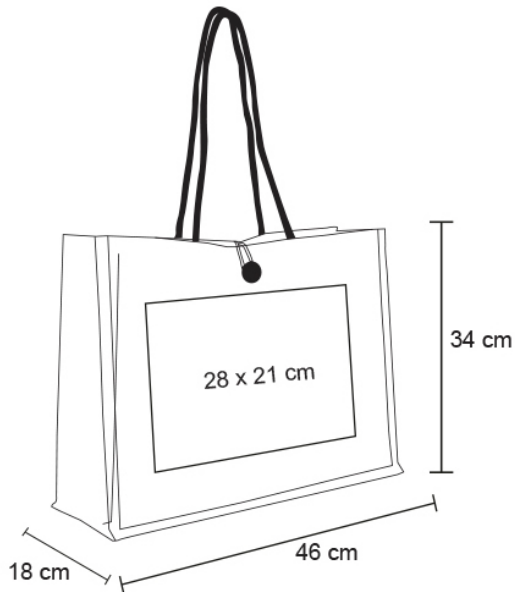

Ficha técnica

XELHA

Datos Generales

Artículo : BL 094

Nombre : XELHA

Descripción : Bolsa de yute con interior laminado.
Cuenta con un par de asas y un botón para cierre.

Material : Yute

Método de impresión : Bordado-Serigrafía

Especificaciones

Alto : 34.00 cm.

Ancho : 46.00 cm.

Piezas x caja : 100 pzas.

Medidas Caja : SIN DATO

Peso caja : null

Area de impresión : 28 x 21 cm

Url 360°